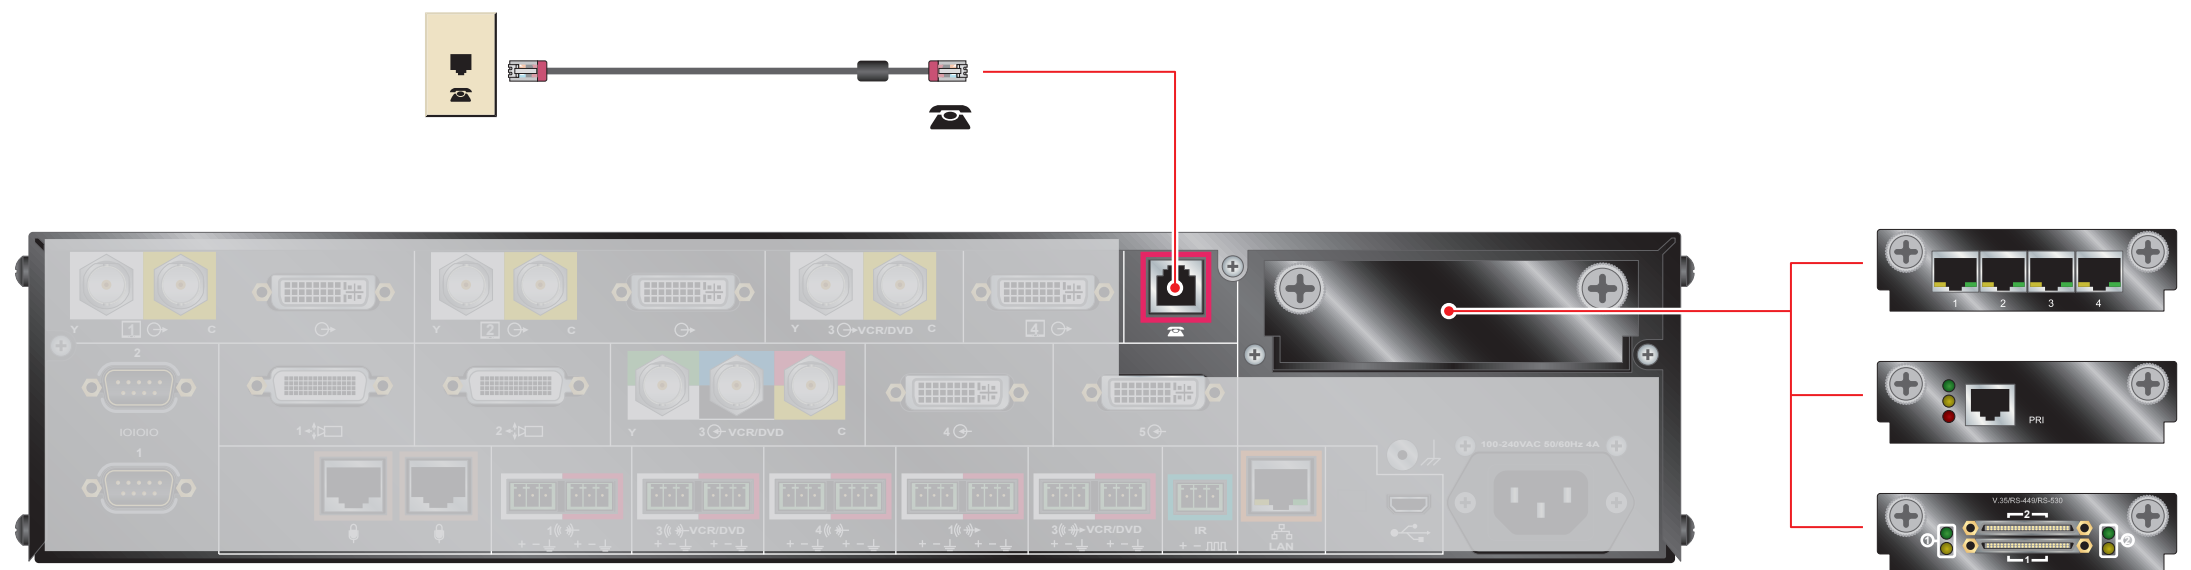

# Setting up the Polycom® HDX 9004™ System

Optional setup

Installation de l'équipement optionnel  
Instalación del equipo optativo  
Instalação do equipamento opcional

Einrichten der optionalen Ausrüstung  
Installazione delle apparecchiature opzionali  
Valgfritt oppsett

Kiegészítő beállítások  
Konfiguracja opcjonalna  
Дополнительная настройка

オプション設定  
选择设置  
選擇設定  
선택 설정

Optional setup

Installation de l'équipement optionnel  
Instalación del equipo optativo  
Instalação do equipamento opcional

Einrichten der optionalen Ausrüstung  
Installazione delle apparecchiature opzionali  
Valgfritt oppsett

Kiegészítő beállítások  
Konfiguracja opcjonalna  
Дополнительная настройка

オプション設定  
选择设置  
選擇設定  
선택 설정